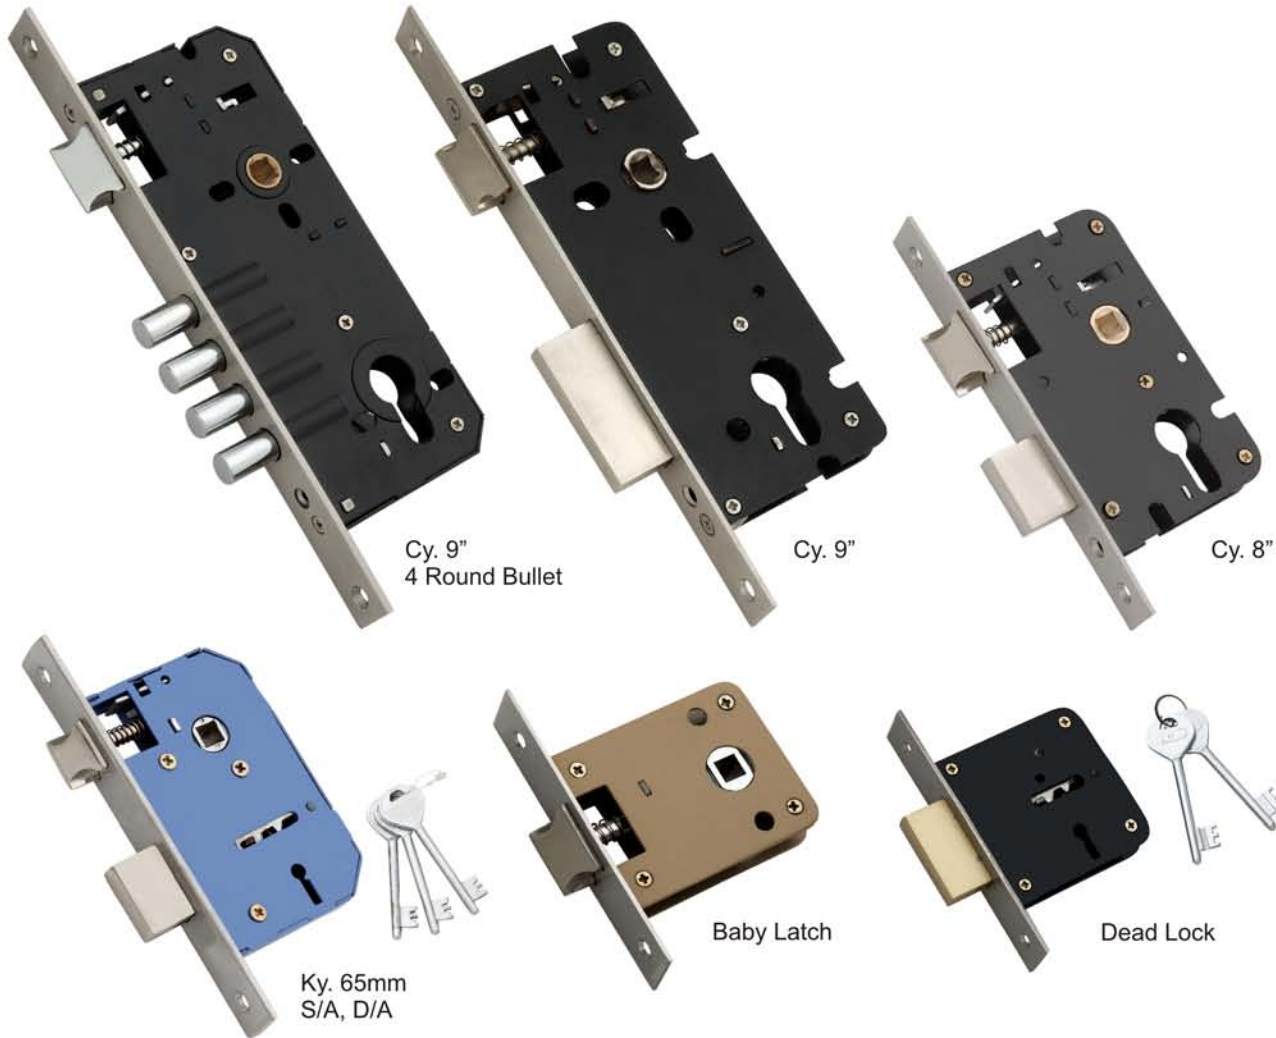

MH 4013
Size : 8"

MH 4014
Size : 8",10"

MH 4015
Size : 8",10"

MH 4016
Size : 8",10"

MH 4018
Size : 8",10"

MH 4020
Size : 8",10"

MH 4021
Size : 8"

MH 4022
Size : 8"

MH 4023
Size : 8"

MH 4024
Size : 8"

MH 4025
Size : 8"

MH 4026
Size : 8"

MH 4027
Size : 8"

Cy. 9"
4 Round Bullet

Cy. 9"

Cy. 8"

Ky. 65mm
S/A, D/A

Baby Latch

Dead Lock

Cylinders

Knob Reversible Key

One Side Knob

Regular

Knob With Ultra

Smart (Close Body)
Size : M10

Dezire (Open Body)
Size : M 3, M 5 & M 7

Smart (Open Body)
Size : M10

Hexa Bolt Lock
(OSK & BSK)
6 Bullet & 4 Ultra key

Tri Bolt Lock
(OSK & BSK)
3 Bullet & 4 Ultra key

Mini Tri Bolt
(OSK & BSK)
3 Bullet & 4 Ultra Key