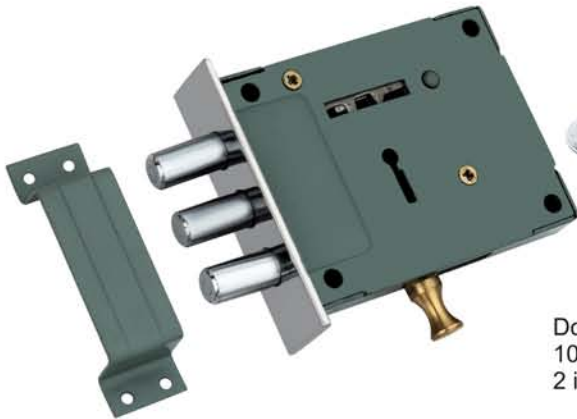

Mini Tri Bolt
(OSK & BSK)
3 Bullet & 4 Ultra Key